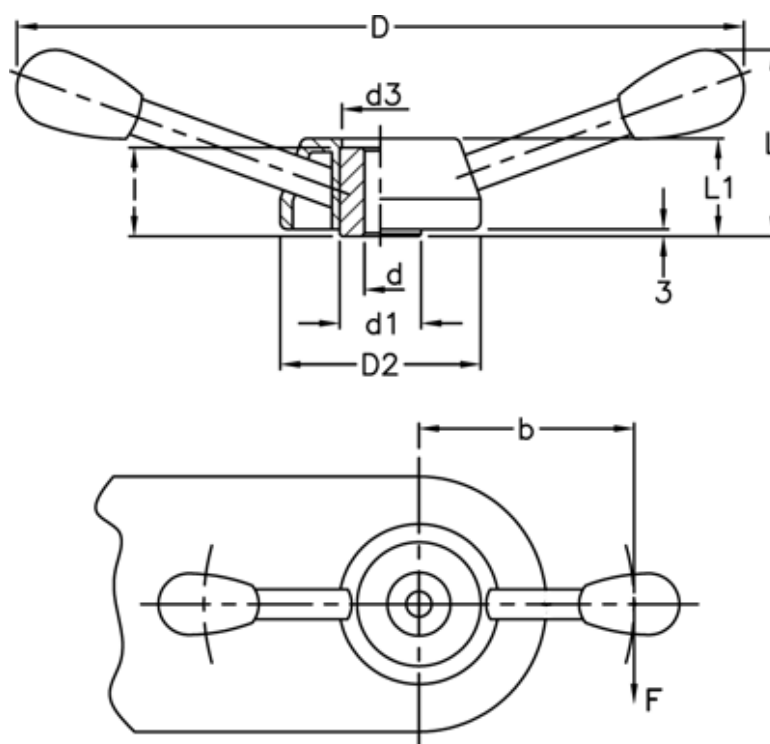

Varenummer: 2301065821
Beskrivelse: E+G Håndhjul
VBR.2/320

Mål

$$C[\text{N}\cdot\text{m}] = F[\text{N}] \cdot b[\text{m}]$$

C (N*m) = 195	L1 = 42
D = 312	
d1 = 35	
D2 = 86	
d3 = 34	
d H9 = 10	
l = 38	
L = 80	